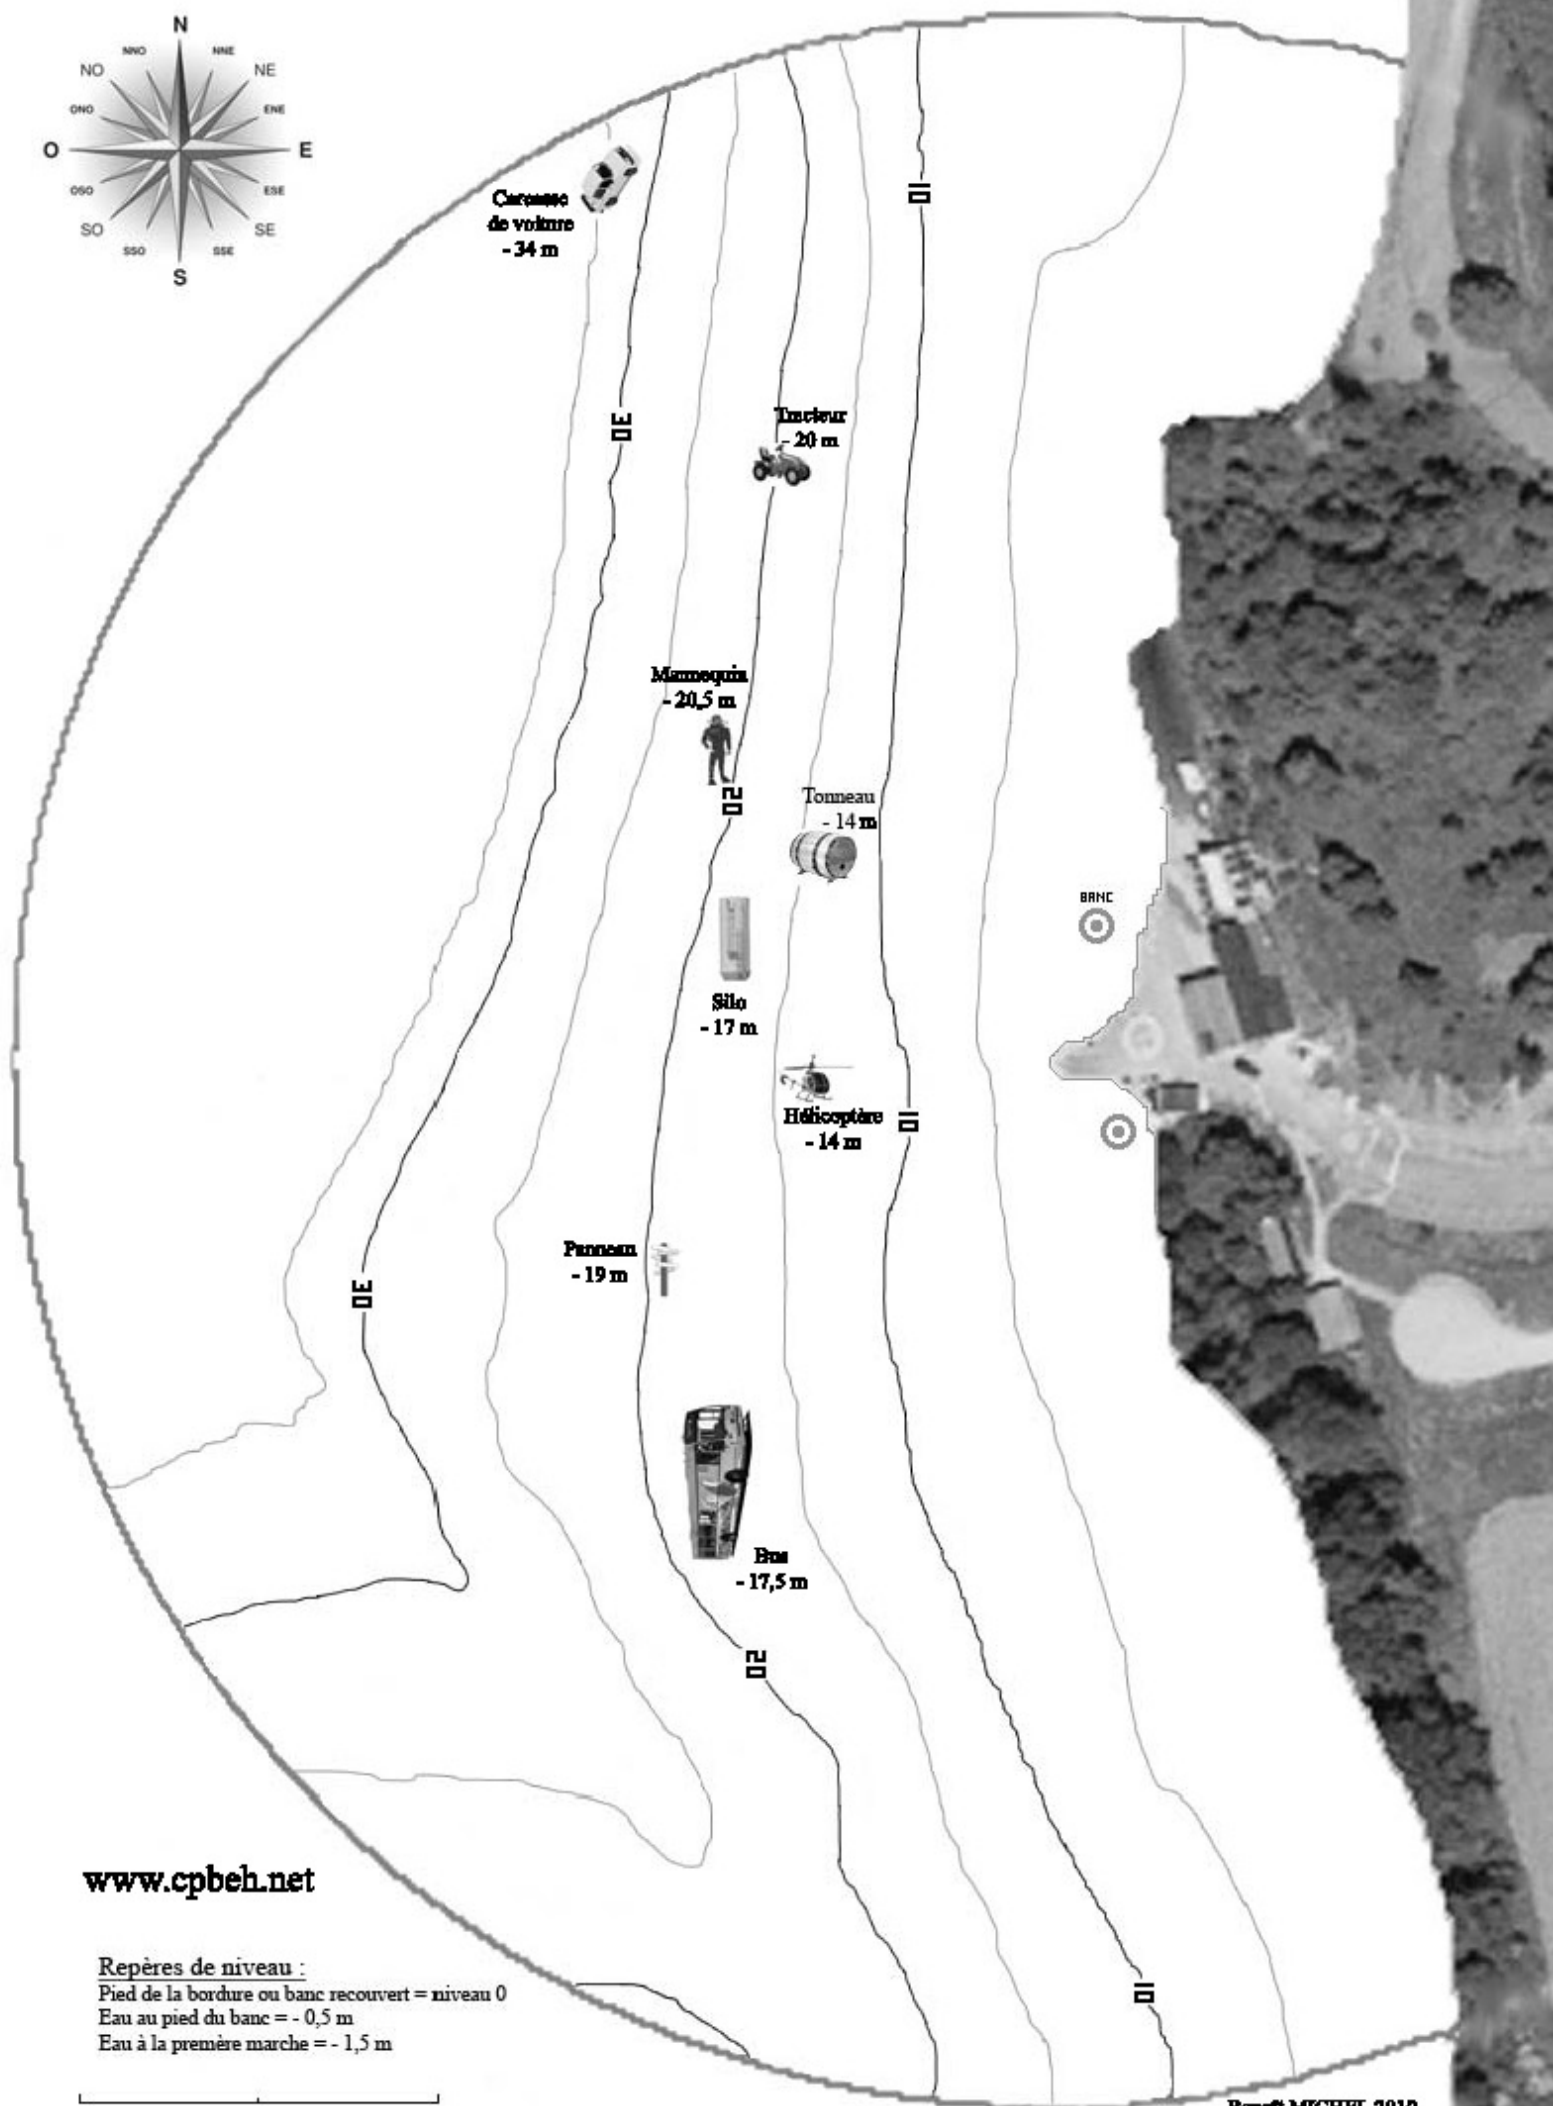

# Plate Taille

- 0- Mise à l'eau -0m
- 1- Tracteur (bouée blanche) -19m
- 2- Mannequin -20,4m
- 3- Tonneau et nain -14m
- 4- Silo -16,7m
- 5- Panneau « Jeumont » -13,7m
- 6- Hélicoptère (bouée bleu) -14m
- 7- Nain -20m
- 8- Panneau d'orientation -19m
- 9- GSM Nokia -16,2m
- 10- Château et limitation -22m
- 11- Arrêt de bus -20,5m
- 12- Bus (bouée blanche) -17,5m
- 13- Land Rover -13m
- 14- Miroir -13m
- 15- Câble du bus entre -11,4m et -19,7m