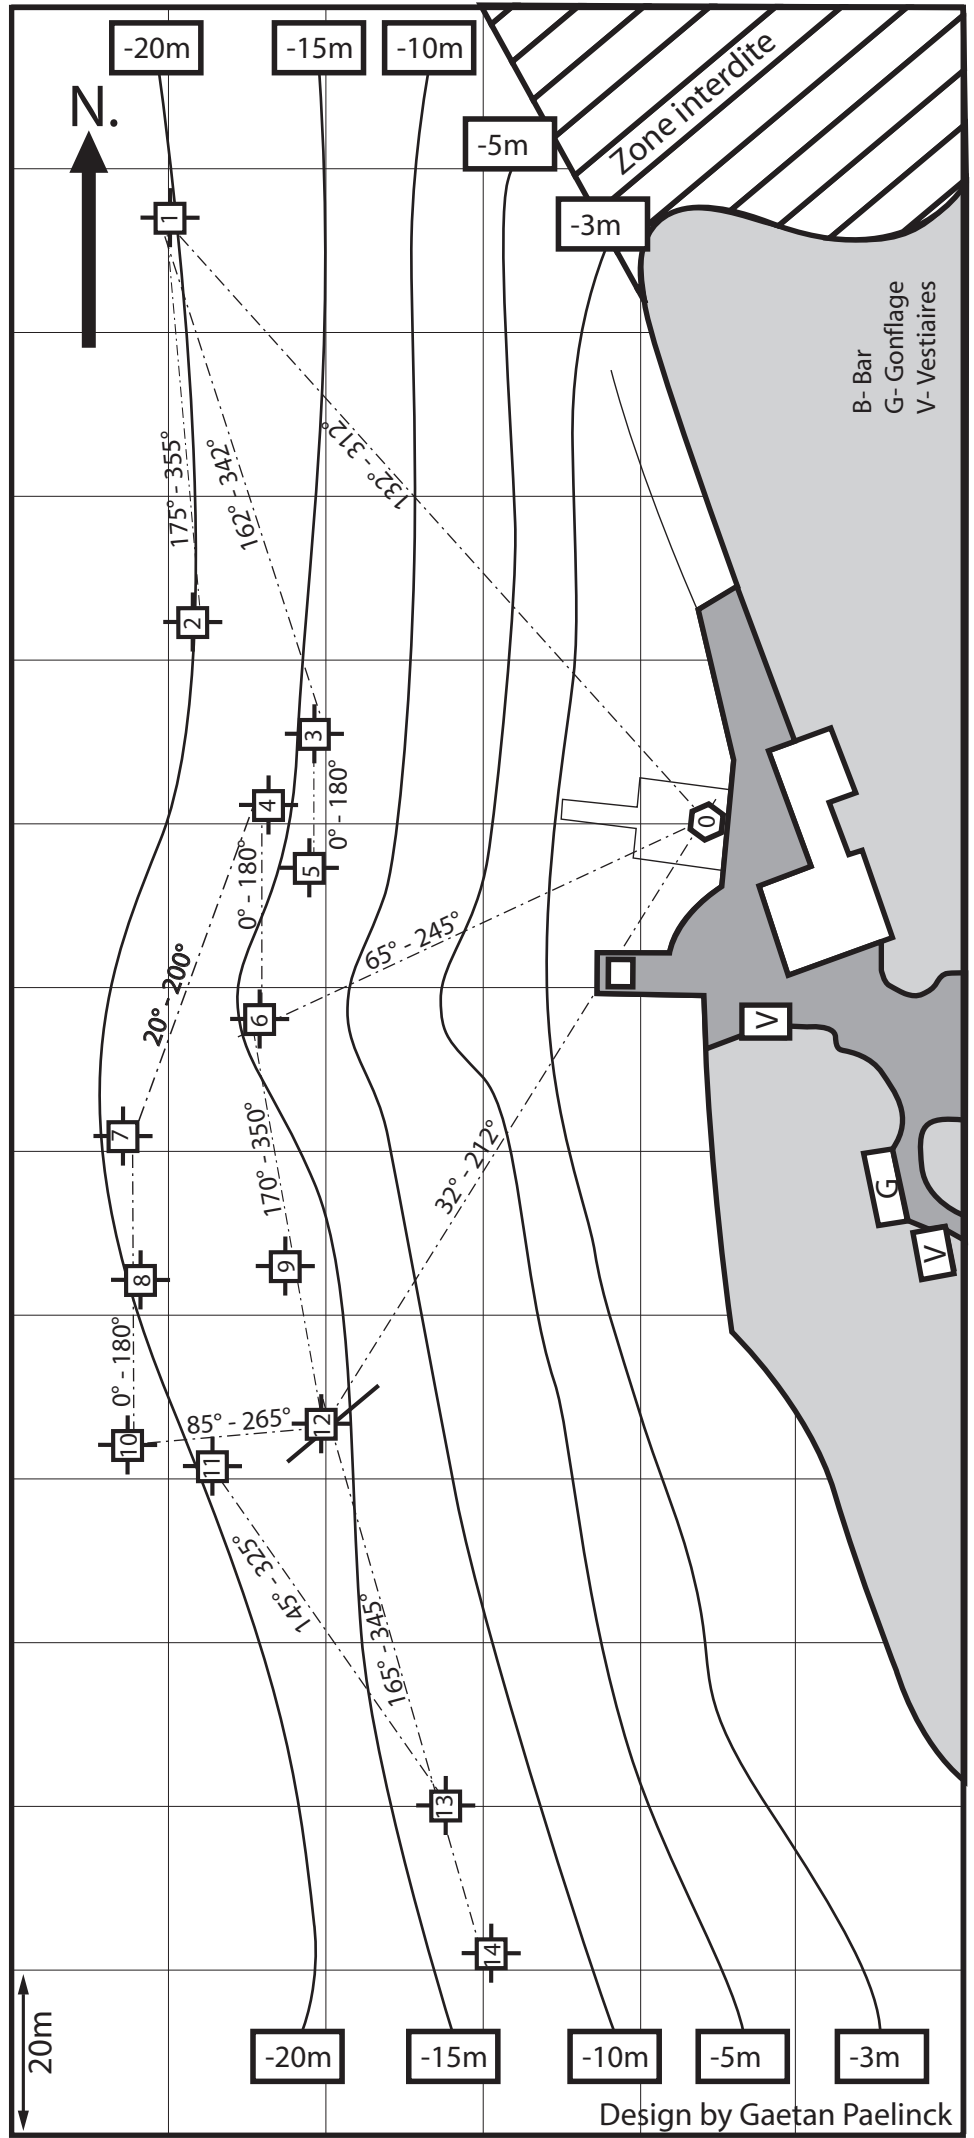

# Plate Taille

- 0- Mise à l'eau -0m
- 1- Tracteur (bouée blanche) -19m
- 2- Mannequin -20,4m
- 3- Tonneau et nain -14m
- 4- Silo -16,7m
- 5- Panneau « Jeumont » -13,7m
- 6- Hélicoptère (bouée bleu) -14m
- 7- Nain -20m
- 8- Panneau d'orientation -19m
- 9- GSM Nokia -16,2m
- 10- Château et limitation -22m
- 11- Arrêt de bus -20,5m
- 12- Bus (bouée blanche) -17,5m
- 13- Land Rover -13m
- 14- Miroir -13m
- 15- Câble du bus entre -11,4m et -19,7m