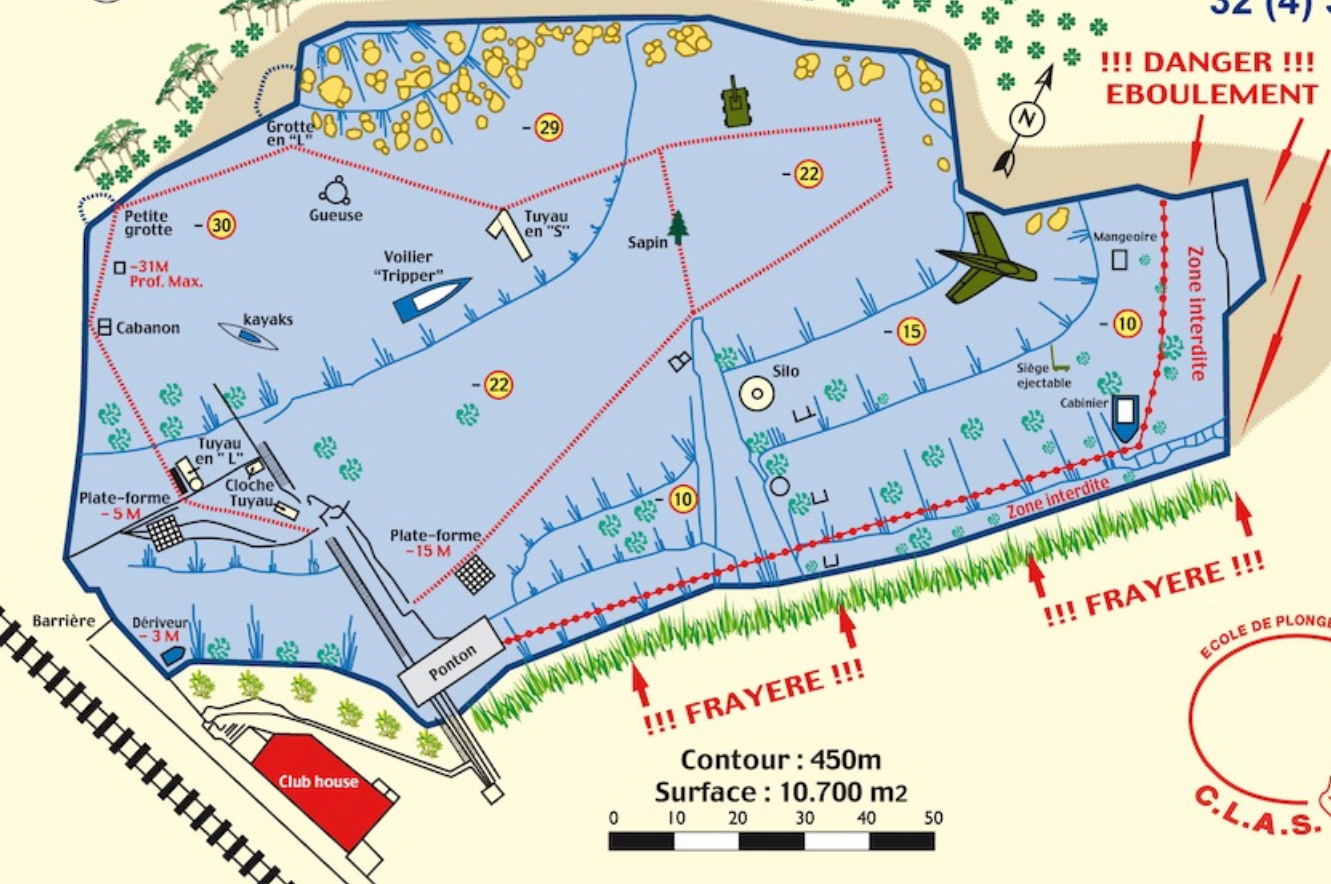

# La Gombe

Réservations

[www.clas.be](http://www.clas.be)  
32 (4) 380.11.32

**!!! DANGER !!!  
EBOULEMENT**

Contour : 450m  
Surface : 10.700 m<sup>2</sup>

**!!! FRAYERE !!!**

Ouvert les W-E de 10h à 18h  
Chera de la Gombe 2a - 4130 Esneux - Belgique