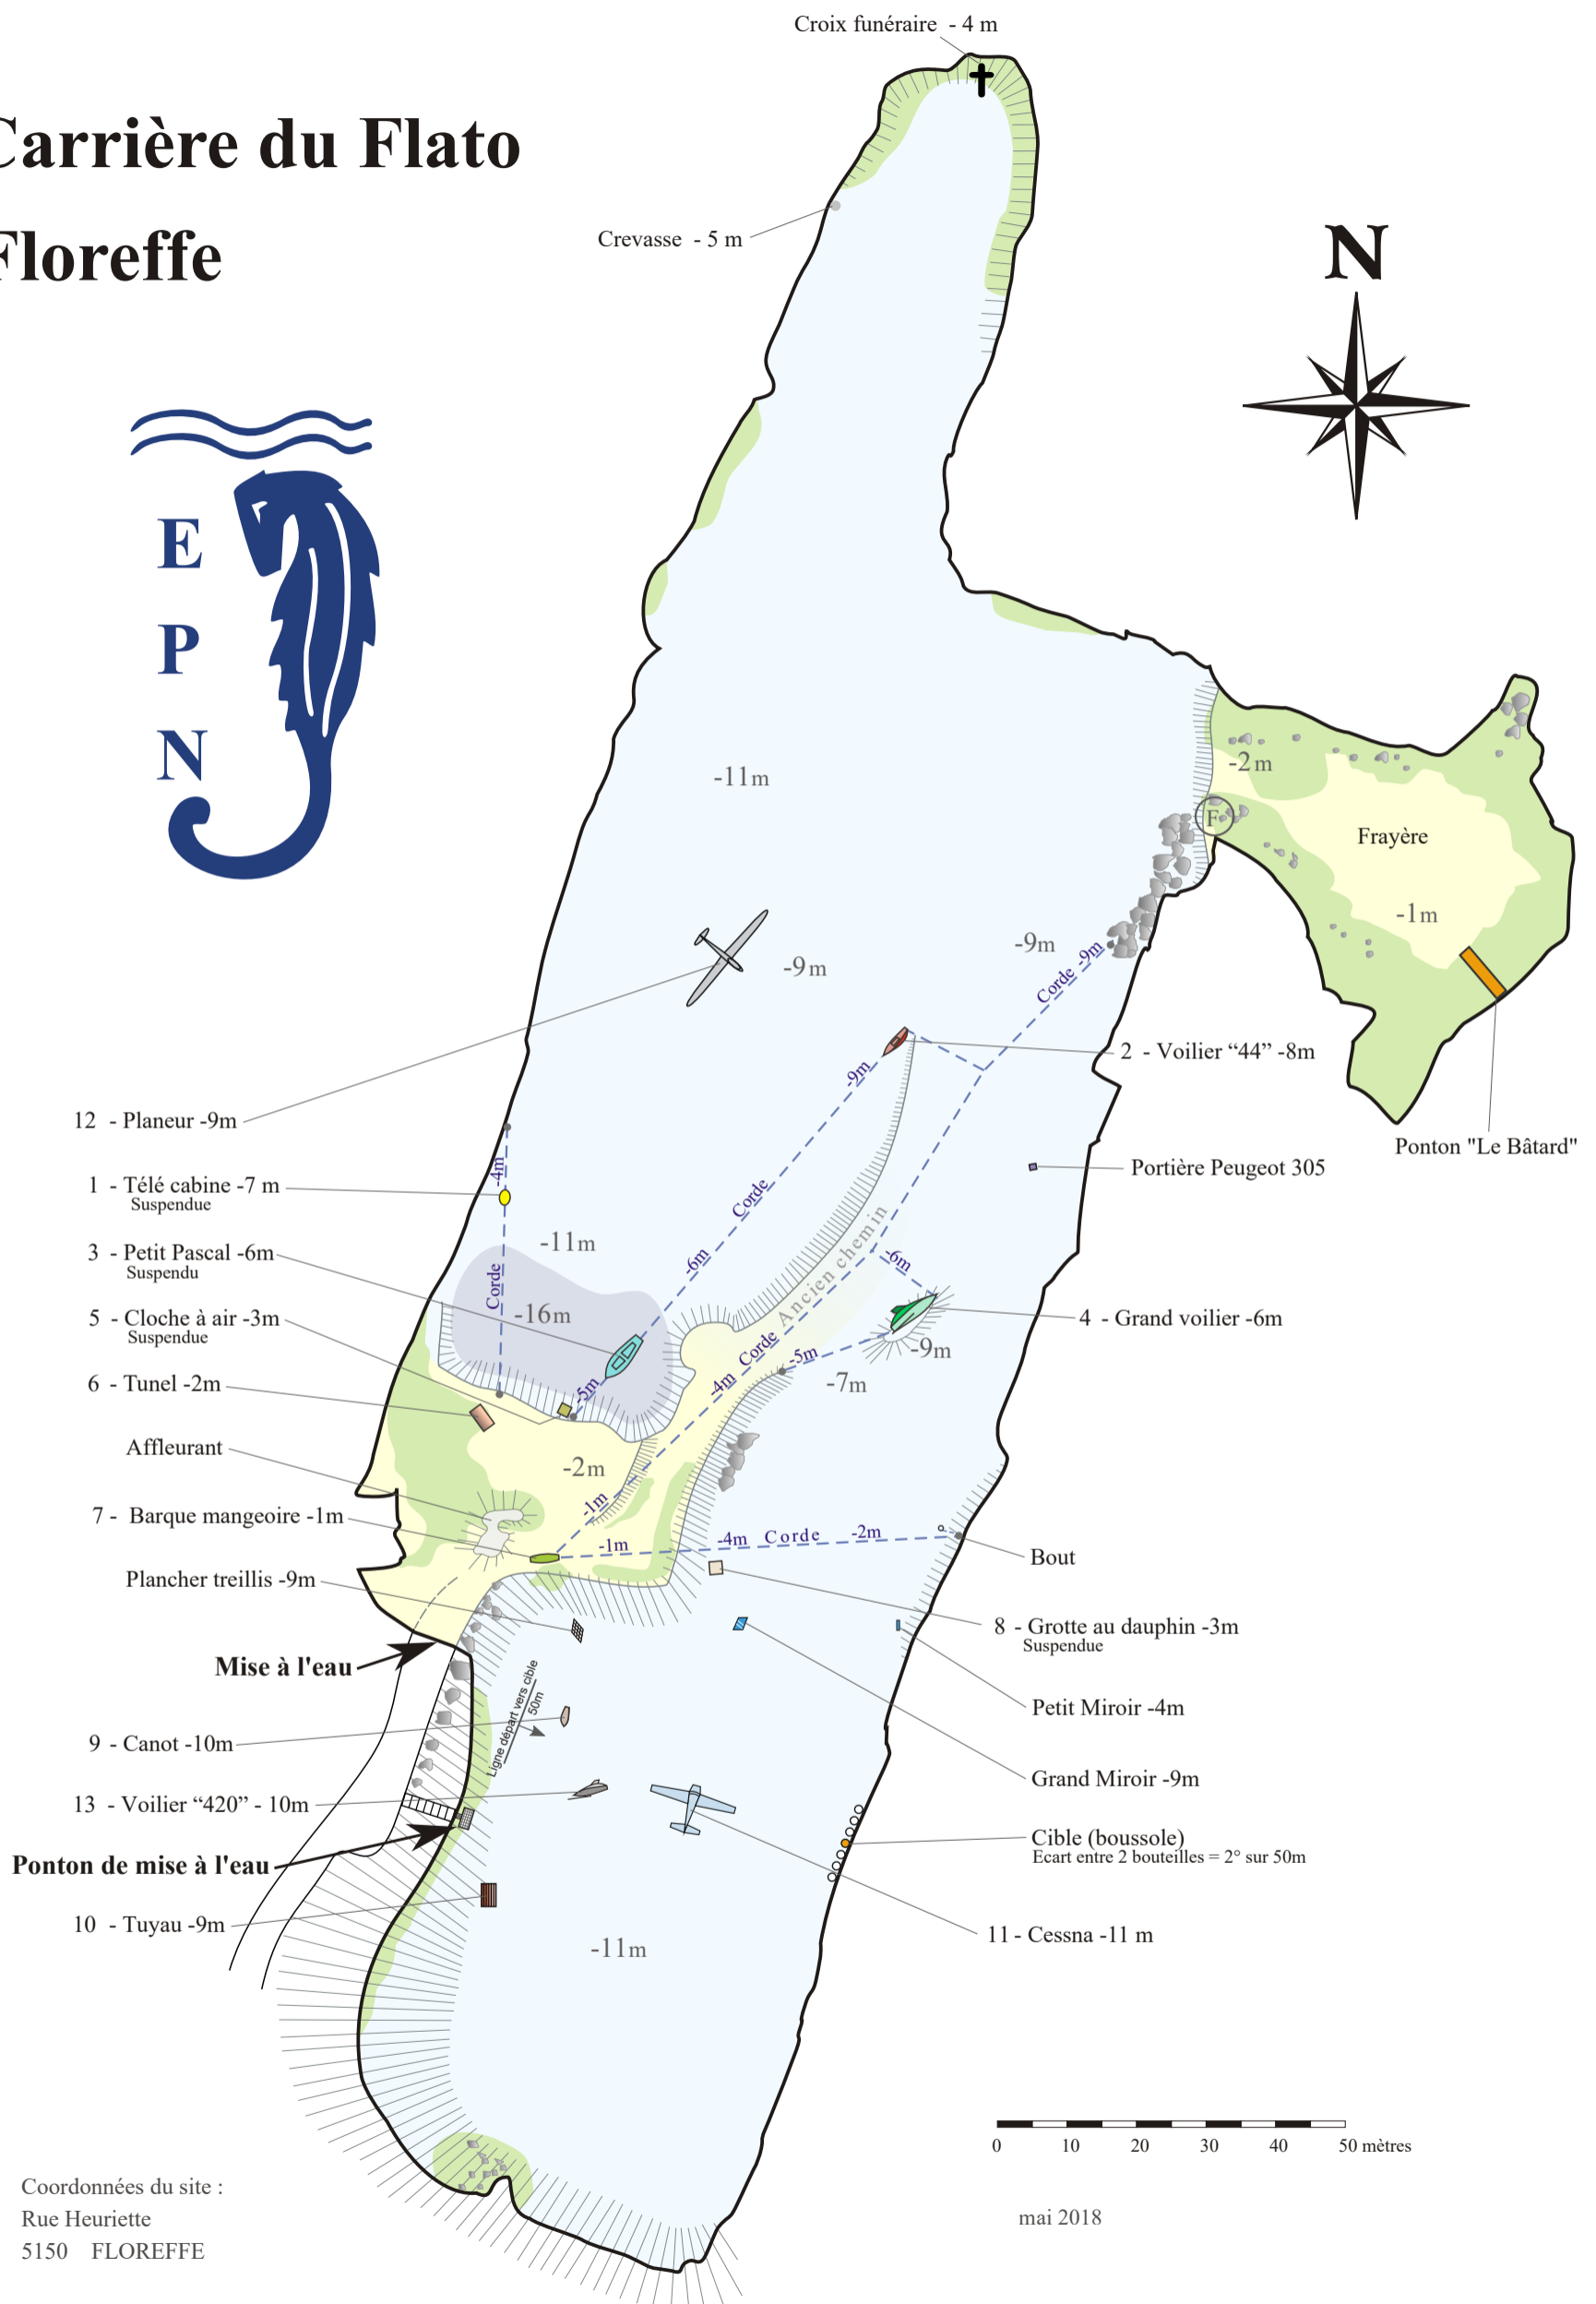

Carrière du Flato

Floreffe

mai 2018

Coordonnées du site :
Rue Heuriette
5150 FLOREFFE

Entrée du site 50° 25' 30,7"N 4° 44' 42,1"E